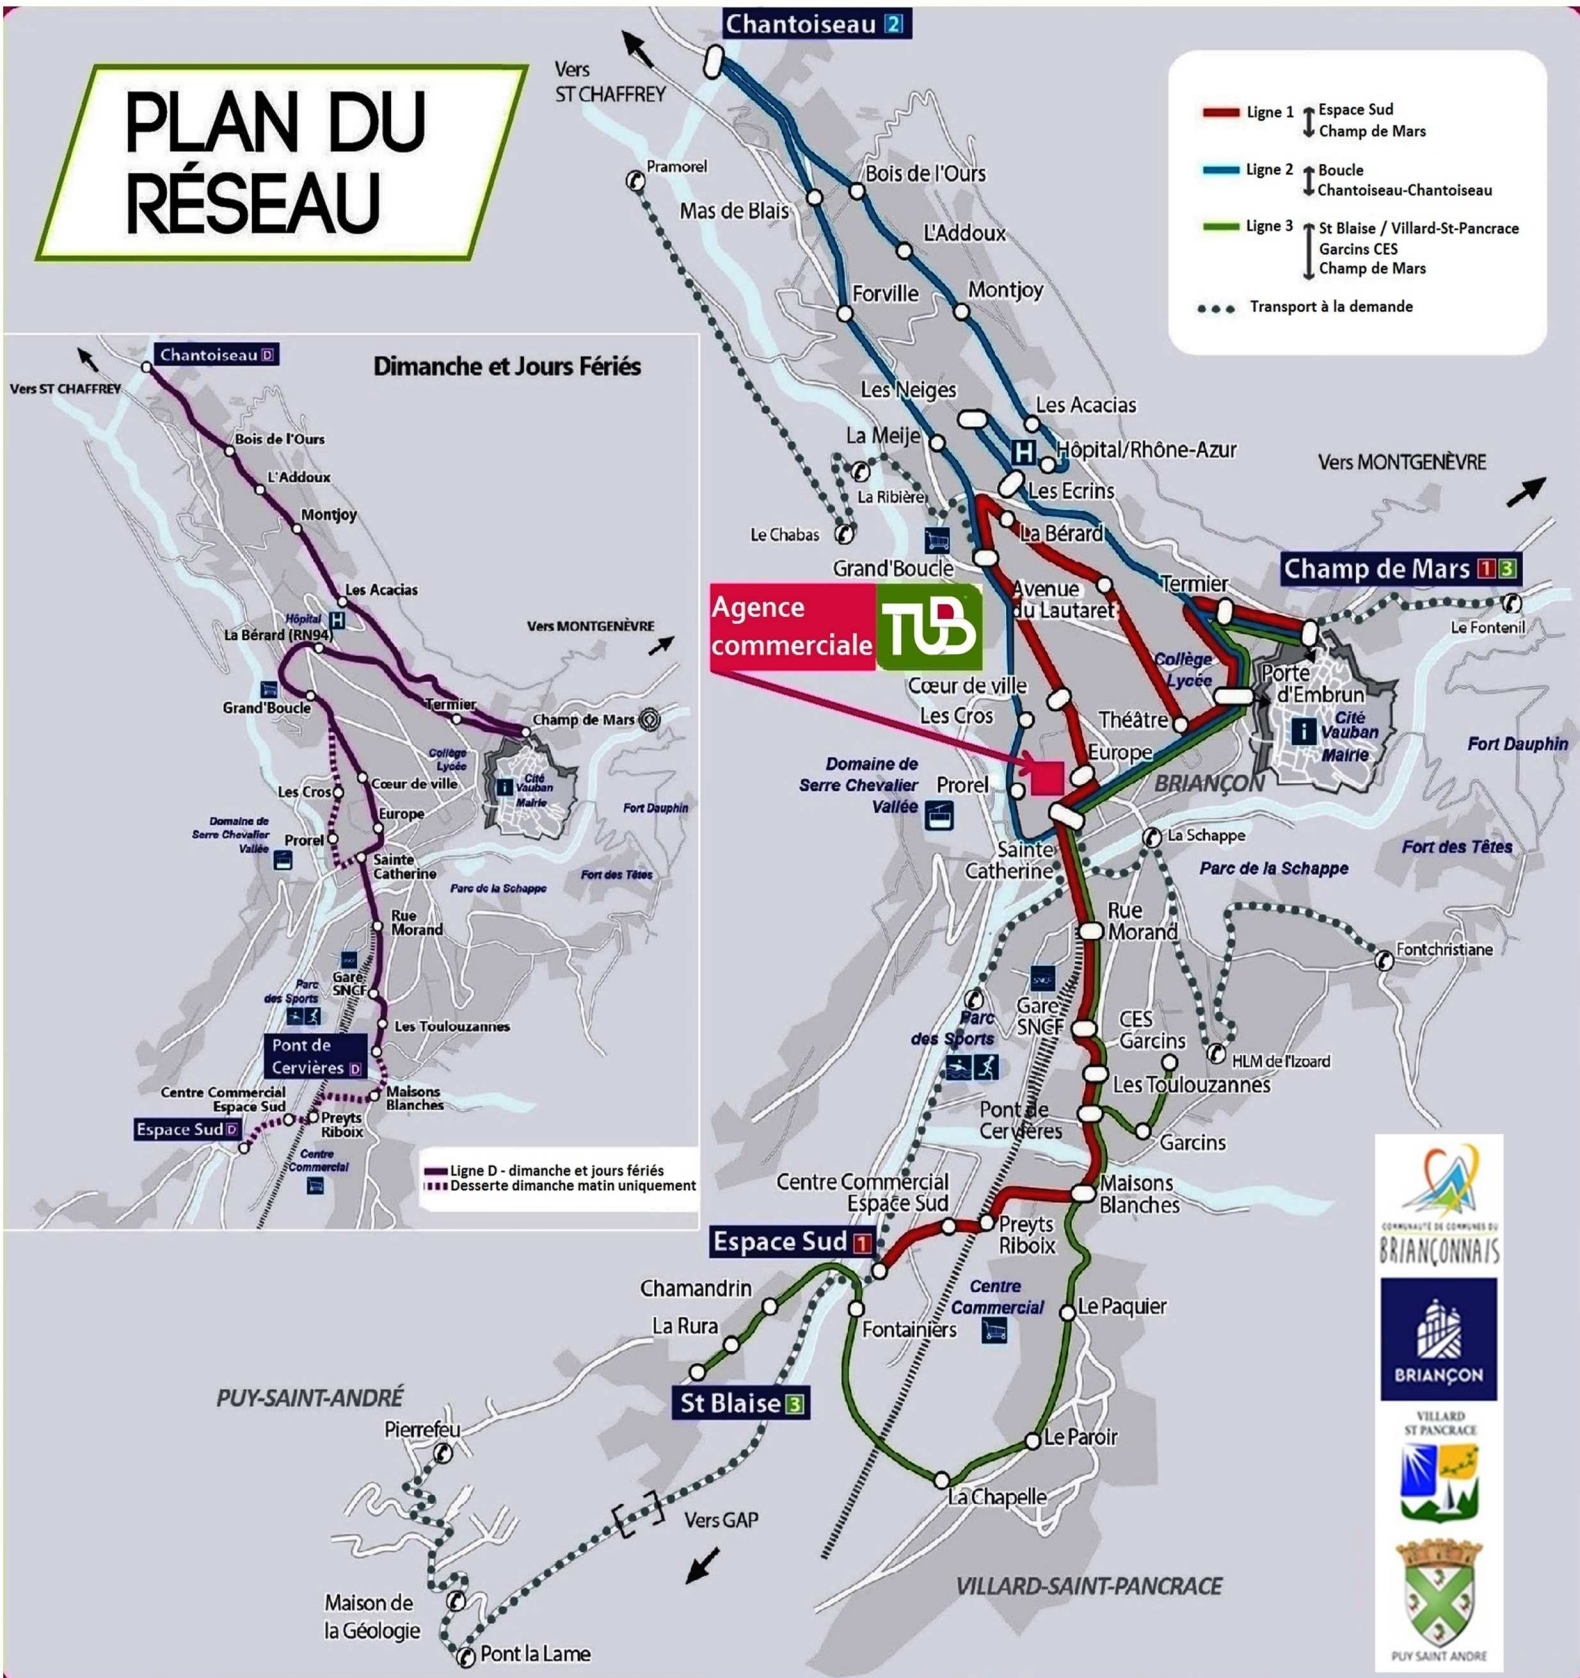

CONNECTEZ-VOUS

Transport Urbain

Briançon - Villard St Pancrace - Puy St André

Bienvenue à Briançon !  
Pour vos déplacements sur la ville,  
à Villard Saint Pancrace ou  
Puy Saint André pensez aux TUB !

# PLAN DU RÉSEAU

- Ligne 1 Espace Sud ↔ Champ de Mars
- Ligne 2 Boucle ↔ Chantoiseau-Chantoiseau
- Ligne 3 St Blaise / Villard-St-Pancrace ↔ Garcins CES ↔ Champ de Mars
- ... Transport à la demande

Agence commerciale TUB